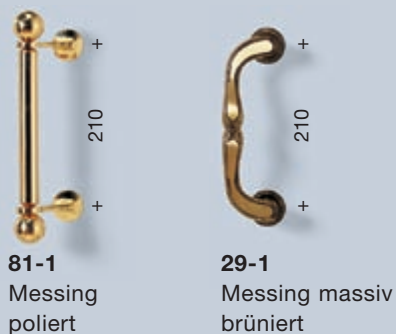

5
Formschöne Rosette
Alle Comfort Haustüren verfügen über eine formschöne weiße Profilzylinder-Rosette außen.

6
Thermisch getrennte Bodenschwelle
Die äußerst stabile, 80 mm breite und wärmedämmende Haustürschwelle ist silberfarbig EV1 und wird unsichtbar nach unten verschraubt.

Optionale Ausstattung

Edelstahl Innendrücker mit Profilzylinder-Rosette

Elektrischer Türöffner

Abgerundeter Blendrahmen Rondo 70 außen

Edelstahl-Sockelblech

Ein guter Griff

Alternativ zu dem abgebildeten Griff der Haustürmotive können Sie auch aus diesen Modellen auswählen.