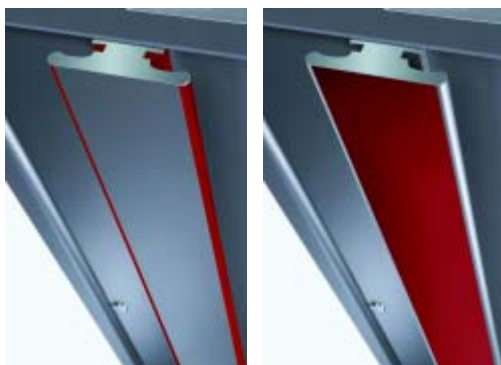

Das Erscheinungsbild einer Haustür wird von zahlreichen Gestaltungselementen geprägt: Edelstahl-Applikationen, Form und Anzahl der Glas-Ausschnitte sowie Typ der Verglasung. Ein wichtiges prägendes Element ist der Griff. Rundstangengriffe aus Edelstahl wirken schick und zeitlos. Wer es besonders edel und extravagant möchte, dem stehen jetzt neue Motive mit Design-Griffen für die hochwertigen Hörmann-Haustüren zur Wahl. Diese Griffe reichen über die gesamte Höhe des Türblattes und sind so ein augenfälliges, prägendes Gestaltungselement des Türblattes. Der ostwestfälische Hersteller hat die neuen Haustür-Motive eigens auf diese exklusiven Design-Griffe abgestimmt, so dass die gesamte Tür ein harmonisches Gesamtbild abgibt. Eine ganz individuelle Prägung lässt sich den Türen der neuen Design-Griff-Linie durch die Grifffarbe geben. Sie sind aus Aluminium gefertigt, in Weiß oder und dem Anthrazitton CH 703 erhältlich. Zudem können Bauherren und Modernisierer aus allen Farben nach dem RAL-Farbstandard wählen.

Bild 2

Neue Gestaltungsoptionen: Die Design-Griffe sind aus Aluminium (links) gefertigt oder in einem RAL-Ton (rechts in Rubinrot) nach Wahl erhältlich.

Weitere Informationen bei:

Hörmann KG
Alexander Rosenhäger

+49 (0) 5204 - 915-521

pr@hoermann.com

Download Text und Bilder
<http://www.hoermann.de/presse/>

Bild 3

Noch breiter: Die Design-Plus-Griffe nehmen noch mehr Raum auf dem Türblatt ein.

Bild 4

Kontraste: Für Griff und Griffapplikation der Design-Plus-Griffe lassen sich verschiedene Farben wählen. Links: Oberseite in Anthrazit und Griffe in Rubinrot. Rechts: Oberseite Rubinrot, Griff in Anthrazit.